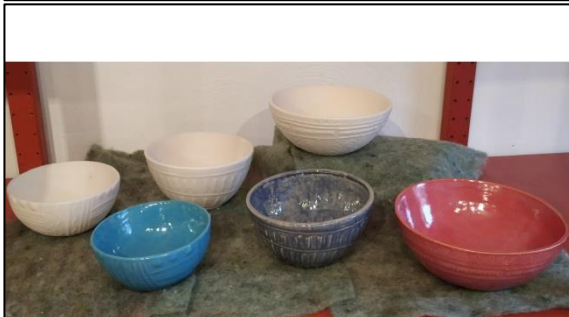

**AWO Werkstattladen
Markt Erlbach**

Unsere Produkte

1. Wählen Sie Ihr gewünschtes Produkt

Name und Artikelnummer	Preis
Tasse klein 17.5	6,20 €
Tasse klein 17.5	6,20 €
Tasse groß gemustert 17.13	9,80 €

Tasse groß 17.13	7,80 €
Schälchen 17.10.2	3,10 €

Kaffeebecher 17.13.1	6,20 €
Kännchen groß 17.7	8,60 €
Kännchen klein 17.6	6,20 €

Butterdose
17.1 11,80€

Schüssel groß
17.14.1 9,80 €

Schüssel mittel
18.4 6,80 €

Schüssel klein
17.14 5,80 €

Teller groß
17.2 6,80 €