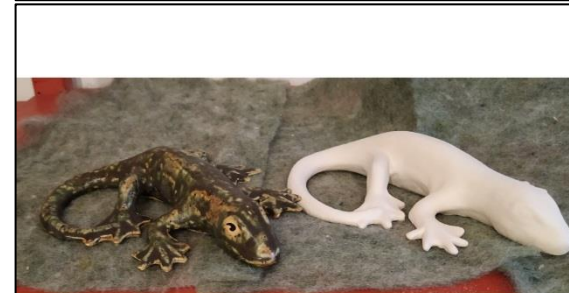

Teller mittel
17.2.1 4,80 €

Teller klein
17.2.3 3,80 €

Schnecke groß
32.4 22,40 €

Schnecke
mittel
32.2 11,80 €

Schnecke klein
32.1 7,40 €

Eidechse
32.2 11,80€

Fisch
33.6 15,60€

Eule groß
33.8 16,80 €